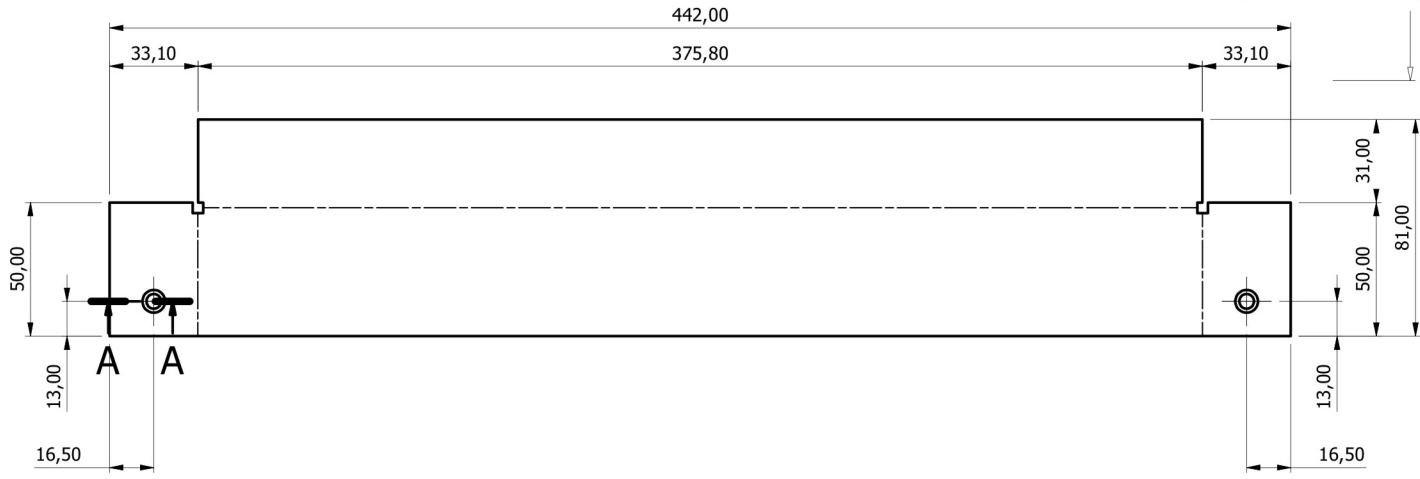

Opening Controls® B.V.
De Wetering 127
4906 CT Oosterhout
tel: +31162-461820
fax: +31162-437285
info@openingcontrols.nl
www.openingcontrols.nl

Afdek kap Opbouwbehuizing blind OC-SMB

SECTIE A-A (2 : 1)

MATERIAAL: ROESTVASTSTAAL AISI 304 - DIKTE: 2,0 mm
Borsteling GR. 320