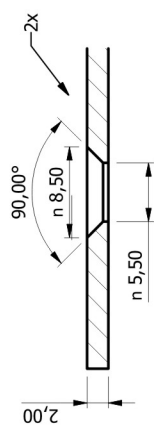

Opening Controls® B.V.
De Wetering 127
4906 CT Oosterhout
tel: +31162-461820
fax: +31162-437285
info@openingcontrols.nl
www.openingcontrols.nl

Afdek kap Opbouwbehuizing blind OC-SMB

SECTIE A-A (2 : 1)

MATERIAAL: ROESTVASTSTAAL AISI 304 - DIKTE: 2,0 mm
Borsteling GR. 320