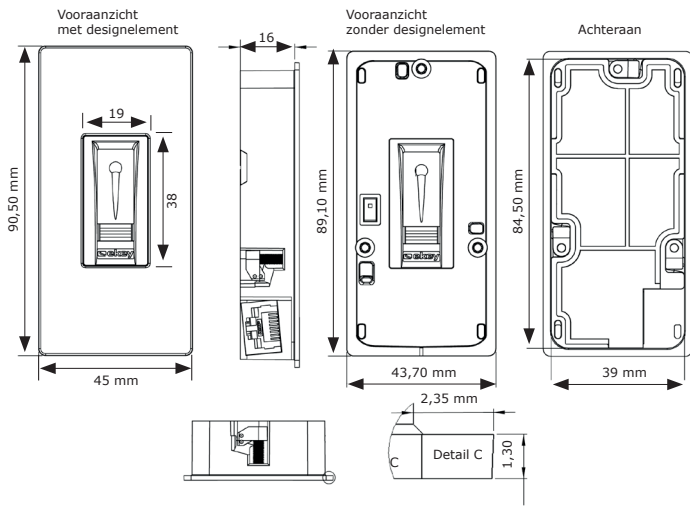

ekey integra 2.0

Uw vinger als sleutel

Afgerond paneel:

18mm
20mm
24mm

Rechthoekig paneel:

18mm
20mm
24mm

Verschillende Types

Kleuren van het Design Element

Vingerscanner Afmetingen

Freesmaten voor inbouw

Afmetingen Controle Paneel

Freesmaten Controle Paneel

Freesmaten Kabelovergang

Technische Specificaties

	ekey home	ekey home 2	ekey net
Toepassingsgebied	Privegebruik / klein, medium en grote bedrijven		Privegebruik / klein, medium en grote bedrijven
Aantal vingers	99	99	S: 40, M: 200, L: 2000
Relais 42V, tot 2A	1	2	2
Kleuren	Designelementen in roestvrij staal / wit / goud		Designelementen in roestvrij staal / wit / goud
Afmetigen BxHxD (zie page 3)	Controlepaneel: 18 (20, 24) x 272x26 mm Vingerscanner: 45x90,5x2 mm		Controlepaneel: 18 (20, 24)x272x26 mm Vingerscanner: 45x90,5x2 mm
Connectiviteit			
Stand-Alone oplossing (gn PC)	✓	✓	—
Netwerk oplossing	—	—	✓
Voeding	230 V AC of 110 V AC voor bedrijfsspanning via externe voedingsadapter		230 V AC of 110 V AC voor bedrijfsspanning via externe voedingsadapter
Bedrijfsspanning	8-24 V AC or 8-30 V DC		8-24 V AC or 8-30 V DC
Stroomverbruik	1W	1W	1W
Temperatuur	-25° to +70° C		-25° to +70° C
Vochtigheid	max. 95%, IP54 buiten, IP40 binnen		max. 95%, IP54 buiten, IP40 binnen
Biometrische gegevens	FAR 1×10^{-6} at FRR $1,4 \times 10^{-2}$		FAR 1×10^{-6} at FRR $1,4 \times 10^{-2}$
Wat bij stroomuitval	Data is opgeslaan en zal niet verloren gaan		Data is opgeslaan en zal niet verloren gaan
Vingerscanner beveiliging	Beschermd tegen manipulatie		Beschermd tegen manipulatie
Vingerscanner montagehoogte	Afstand van de grond tot de onderkant van de scanner : 1550 mm		Afstand van de grond tot de onderkant van de scanner : 1550 mm
Levensduur	10 miljoen vegen bij normale condities		10 miljoen vegen bij normale condities
Fabrieksgarantie	24 maanden		24 maanden