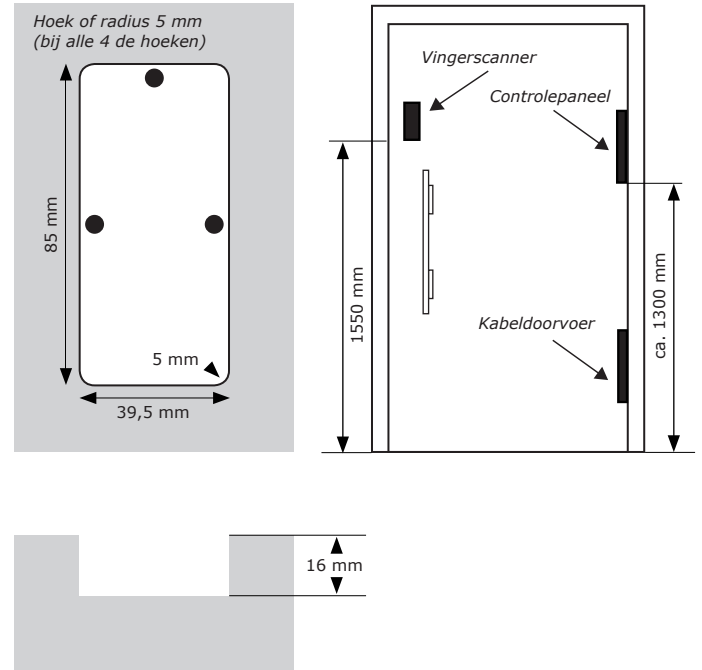

Vingerscanner Afmetingen

Freesmaten voor inbouw

Afmetingen Controle Paneel

Freesmaten Controle Paneel

Freesmaten Kabelovergang

Technische Specificaties

	ekey home	ekey home 2	ekey net
Toepassingsgebied	Privegebruik / klein, medium en grote bedrijven		Privegebruik / klein, medium en grote bedrijven
Aantal vingers	99	99	S: 40, M: 200, L: 2000
Relais 42V, tot 2A	1	2	2
Kleuren	Designelementen in roestvrij staal / wit / goud		Designelementen in roestvrij staal / wit / goud
Afmetigen BxHxD (zie page 3)	Controlepaneel: 18 (20, 24) x 272x26 mm Vingerscanner: 45x90,5x2 mm		Controlepaneel: 18 (20, 24)x272x26 mm Vingerscanner: 45x90,5x2 mm
Connectiviteit			
Stand-Alone oplossing (gn PC)	✓	✓	—
Netwerk oplossing	—	—	✓
Voeding	230 V AC of 110 V AC voor bedrijfsspanning via externe voedingsadapter		230 V AC of 110 V AC voor bedrijfsspanning via externe voedingsadapter
Bedrijfsspanning	8-24 V AC or 8-30 V DC		8-24 V AC or 8-30 V DC
Stroomverbruik	1W	1W	1W
Temperatuur	-25° to +70° C		-25° to +70° C
Vochtigheid	max. 95%, IP54 buiten, IP40 binnen		max. 95%, IP54 buiten, IP40 binnen
Biometrische gegevens	FAR 1×10^{-6} at FRR $1,4 \times 10^{-2}$		FAR 1×10^{-6} at FRR $1,4 \times 10^{-2}$
Wat bij stroomuitval	Data is opgeslaan en zal niet verloren gaan		Data is opgeslaan en zal niet verloren gaan
Vingerscanner beveiliging	Beschermd tegen manipulatie		Beschermd tegen manipulatie
Vingerscanner montagehoogte	Afstand van de grond tot de onderkant van de scanner : 1550 mm		Afstand van de grond tot de onderkant van de scanner : 1550 mm
Levensduur	10 miljoen vegen bij normale condities		10 miljoen vegen bij normale condities
Fabrieksgarantie	24 maanden		24 maanden