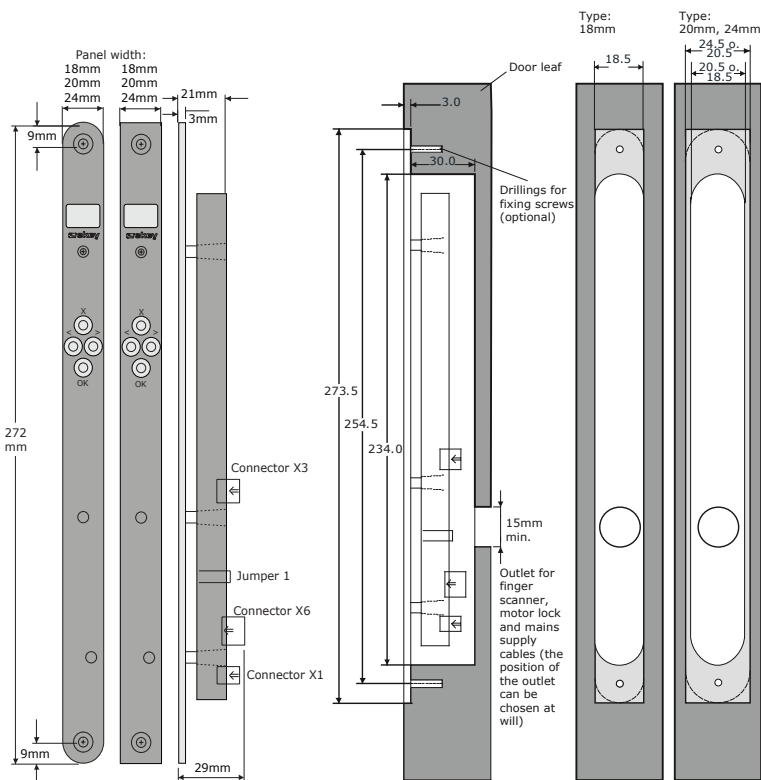

Vingerscanner Afmetingen

Freesmaten voor inbouw

Afmetingen Controle Paneel

Freesmaten Controle Paneel

Freesmaten Kabelovergang

Technische Specificaties

	ekey home	ekey home 2	ekey net
Toepassingsgebied	Privegebruik / klein, medium en grote bedrijven		Privegebruik / klein, medium en grote bedrijven
Aantal vingers	99	99	S: 40, M: 200, L: 2000
Relais 42V, tot 2A	1	2	2
Kleuren	Designelementen in roestvrij staal / wit / goud		Designelementen in roestvrij staal / wit / goud
Afmetigen BxHxD (zie page 3)	Controlepaneel: 18 (20, 24) x 272x26 mm Vingerscanner: 45x90,5x2 mm		Controlepaneel: 18 (20, 24)x272x26 mm Vingerscanner: 45x90,5x2 mm
Connectiviteit			
Stand-Alone oplossing (gn PC)	✓	✓	—
Netwerk oplossing	—	—	✓
Voeding	230 V AC of 110 V AC voor bedrijfsspanning via externe voedingsadapter		230 V AC of 110 V AC voor bedrijfsspanning via externe voedingsadapter
Bedrijfsspanning	8-24 V AC or 8-30 V DC		8-24 V AC or 8-30 V DC
Stroomverbruik	1W	1W	1W
Temperatuur	-25° to +70° C		-25° to +70° C
Vochtigheid	max. 95%, IP54 buiten, IP40 binnen		max. 95%, IP54 buiten, IP40 binnen
Biometrische gegevens	FAR 1×10^{-6} at FRR $1,4 \times 10^{-2}$		FAR 1×10^{-6} at FRR $1,4 \times 10^{-2}$
Wat bij stroomuitval	Data is opgeslaan en zal niet verloren gaan		Data is opgeslaan en zal niet verloren gaan
Vingerscanner beveiliging	Beschermd tegen manipulatie		Beschermd tegen manipulatie
Vingerscanner montagehoogte	Afstand van de grond tot de onderkant van de scanner : 1550 mm		Afstand van de grond tot de onderkant van de scanner : 1550 mm
Levensduur	10 miljoen vegen bij normale condities		10 miljoen vegen bij normale condities
Fabrieksgarantie	24 maanden		24 maanden