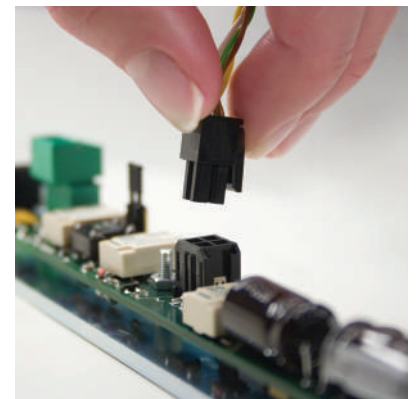

Rechthoekig paneel:

18mm
20mm
24mm

Verschillende Types