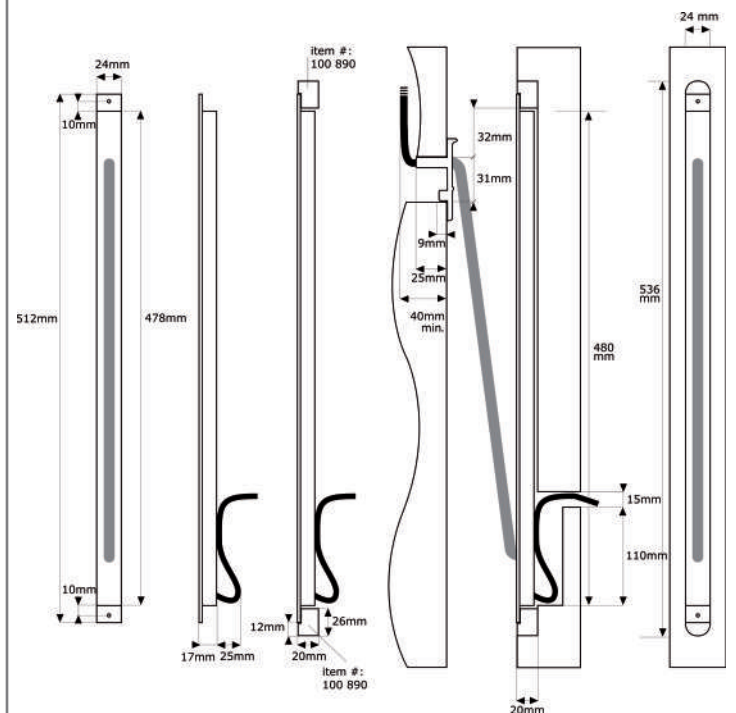

ekey integra 2.0

Uw vinger als sleutel

Afgerond paneel:

18mm
20mm
24mm

Rechthoekig paneel:

18mm
20mm
24mm

Verschillende Types

Kleuren van het Design Element

Vingerscanner Afmetingen

Freesmaten voor inbouw

Afmetingen Controle Paneel

Freesmaten Controle Paneel

Freesmaten Kabelovergang

Technische Specificaties

	ekey home	ekey home 2	ekey net
Toepassingsgebied	Privegebruik / klein, medium en grote bedrijven		Privegebruik / klein, medium en grote bedrijven
Aantal vingers	99	99	S: 40, M: 200, L: 2000
Relais 42V, tot 2A	1	2	2
Kleuren	Designelementen in roestvrij staal / wit / goud		Designelementen in roestvrij staal / wit / goud
Afmetigen BxHxD (zie page 3)	Controlepaneel: 18 (20, 24) x 272x26 mm Vingerscanner: 45x90,5x2 mm		Controlepaneel: 18 (20, 24)x272x26 mm Vingerscanner: 45x90,5x2 mm
Connectiviteit			
Stand-Alone oplossing (gn PC)	✓	✓	—
Netwerk oplossing	—	—	✓
Voeding	230 V AC of 110 V AC voor bedrijfsspanning via externe voedingsadapter		230 V AC of 110 V AC voor bedrijfsspanning via externe voedingsadapter
Bedrijfsspanning	8-24 V AC or 8-30 V DC		8-24 V AC or 8-30 V DC
Stroomverbruik	1W	1W	1W
Temperatuur	-25° to +70° C		-25° to +70° C
Vochtigheid	max. 95%, IP54 buiten, IP40 binnen		max. 95%, IP54 buiten, IP40 binnen
Biometrische gegevens	FAR 1×10^{-6} at FRR $1,4 \times 10^{-2}$		FAR 1×10^{-6} at FRR $1,4 \times 10^{-2}$
Wat bij stroomuitval	Data is opgeslaan en zal niet verloren gaan		Data is opgeslaan en zal niet verloren gaan
Vingerscanner beveiliging	Beschermd tegen manipulatie		Beschermd tegen manipulatie
Vingerscanner montagehoogte	Afstand van de grond tot de onderkant van de scanner : 1550 mm		Afstand van de grond tot de onderkant van de scanner : 1550 mm
Levensduur	10 miljoen vegen bij normale condities		10 miljoen vegen bij normale condities
Fabrieksgarantie	24 maanden		24 maanden