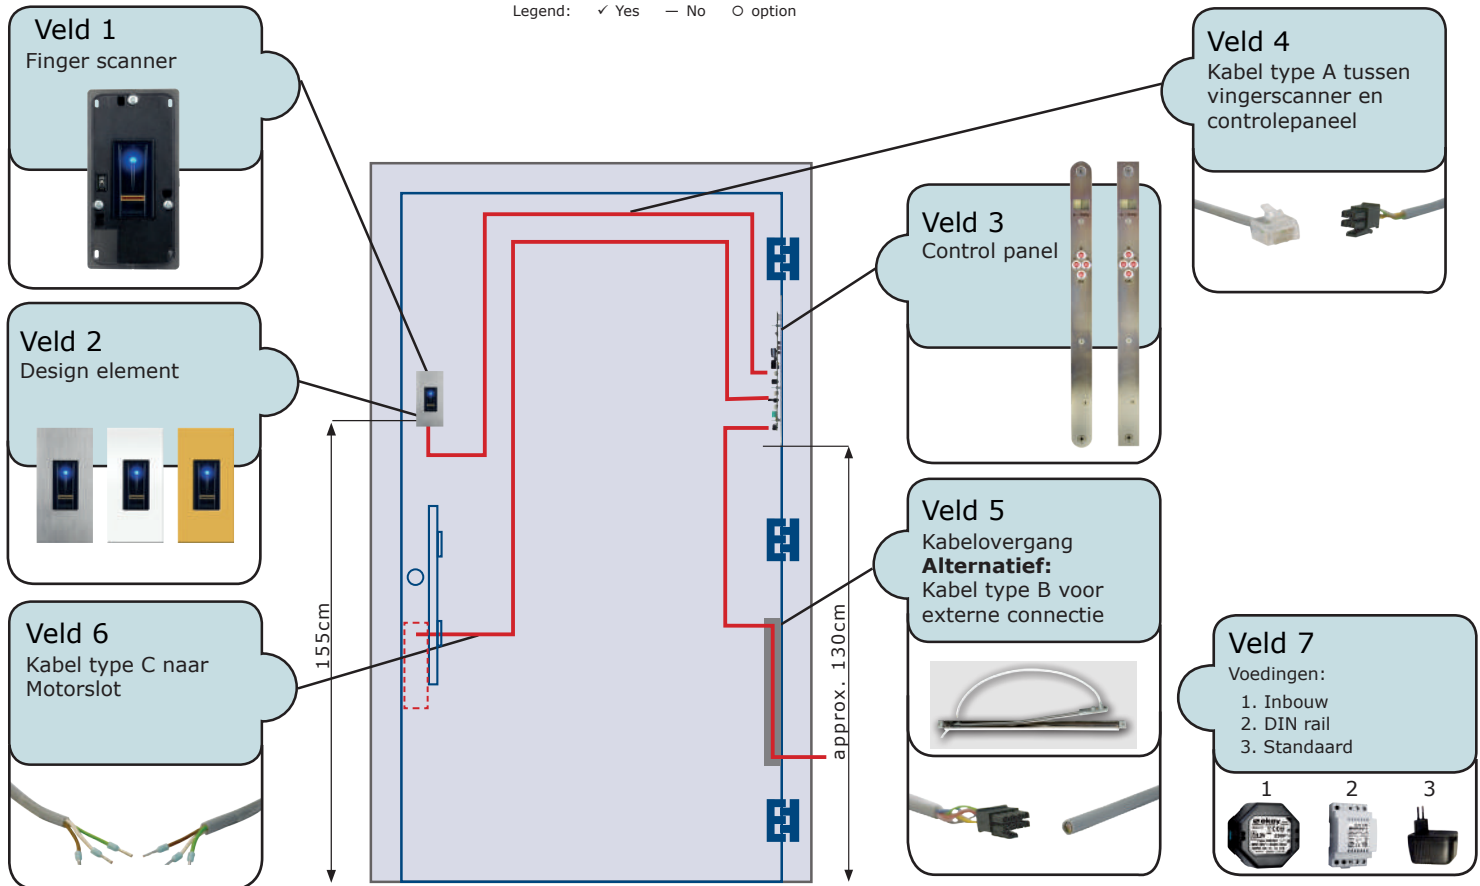

Legend: ✓ Yes — No ○ option

Further ekey products for access control, time attendance and IT security can be found at www.openingcontrols.nl