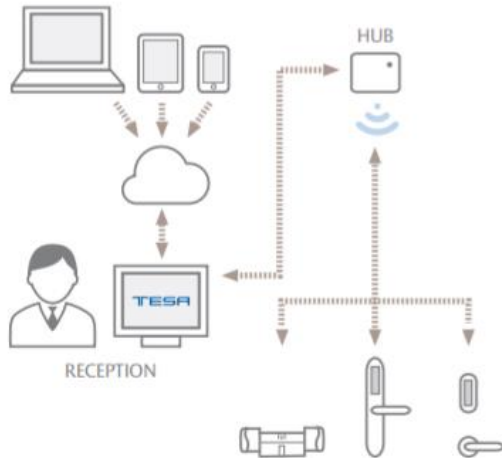

‘Waarom online hotel sloten?’

- Direct blokkeren van een verloren ‘sleutel’.
- Direct toevoegen van een ‘sleutel’.
- Deuren op afstand openen met mobiel.
- Real time informatie: Batterijniveau, deur te lang open, deur geforceerd, deur op slot etc.
- Geen bekabeling nodig door batterij gevoede sloten

TESA

- Integreerbaar in uw bestaande complex.
- Snelle installatie, de dagelijkse werkzaamheden kunnen geruisloos doorgaan.
- Waarschuwing bij vervangen batterij (na ca. 50.000 handelingen).

'Hoe gaat dat in zijn werking?'

Betreden ruimte door middel van:

- RFID pas
- Tags (sleutelhagers)
- Armband
- Mobiele telefoon

- Bij wijziging van het sluitplan niet langs de deuren.
- RFID leeseenheid en krukbediening kunnen los van elkaar gemonteerd worden.
- Toevoegen van mechanische cilinder mogelijk.
- Past op vrijwel alle bestaande insteeksloten.

Beslag

Wandlezers

- Bekabelde wandlezers met RFID voor het aansturen van automatische deuren, liften, slagbomen en meer
- Ook in combinatie met pincode

Opening Controls is leverancier van elektronische toe – en uitgangscntrole oplossingen.