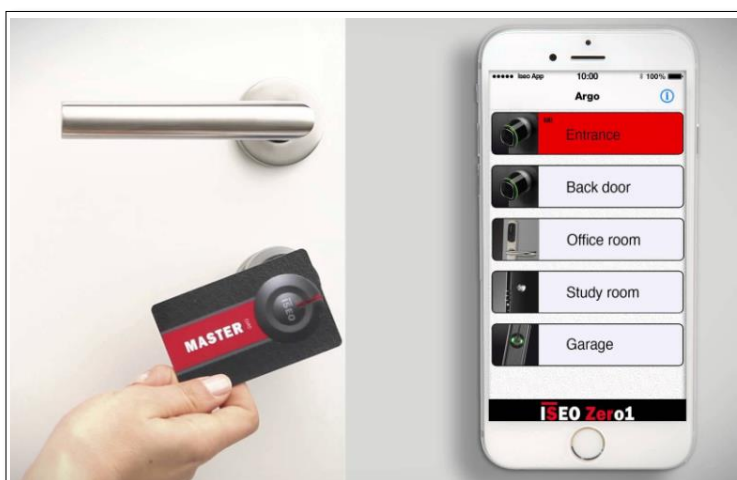

**‘Kunnen we het draadloos oplossen?’**

- Draadloze toegangscontrole.
- Toegang beheren met de ARGO app.
- Direct verwijderen verloren sleutels.
- Deuren ontgrendelen je telefoon.
- Direct weten wie, wanneer en waar iemand binnen is geweest.

## De ARGO app beheert de gehele smart serie:

- Libra knopcilinder.
- Aries elektronisch deurbeslag
- Stylos kaartlezer (te combineren met pin)

- Deuren programmeren met mobiel + mastercard.
- Toegangsrechten per deur in te regelen.
- De ARGO app herkent alle deuren in de omgeving.
- Selecteer en ontgrendel deuren met de ARGO app.
- Tot 300 gebruikers.
- Direct uitlezen van laatste 1000 gebeurtenissen.
- Geen software nodig

## Toegang door middel van:

- Mobiele telefoon
- RFID pas
- Tags (sleutelhangers)
- Smartwatch
- Armbanden

Opening Controls is leverancier van elektronische toe – en uitgangscntrole oplossingen.

Met een omvangrijke portfolio van kwalitatieve producten zijn wij in staat om oplossingen te leveren in kleinschalige toepassingen.