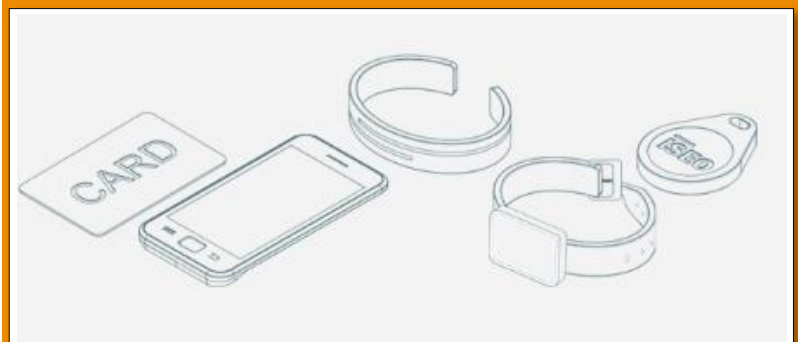

## De ARGO app beheert de gehele smart serie:

- Libra knopcilinder.
- Aries elektronisch deurbeslag
- Stylos kaartlezer (te combineren met pin)

- Deuren programmeren met mobiel + mastercard.
- Toegangsrechten per deur in te regelen.
- De ARGO app herkent alle deuren in de omgeving.
- Selecteer en ontgrendel deuren met de ARGO app.
- Tot 300 gebruikers.
- Direct uitlezen van laatste 1000 gebeurtenissen.
- Geen software nodig

## Toegang door middel van:

- Mobiele telefoon
- RFID pas
- Tags (sleutelhangers)
- Smartwatch
- Armbanden

Opening Controls is leverancier van elektronische toe – en uitgangscntrole oplossingen.

Met een omvangrijke portfolio van kwalitatieve producten zijn wij in staat om oplossingen te leveren in kleinschalige toepassingen.