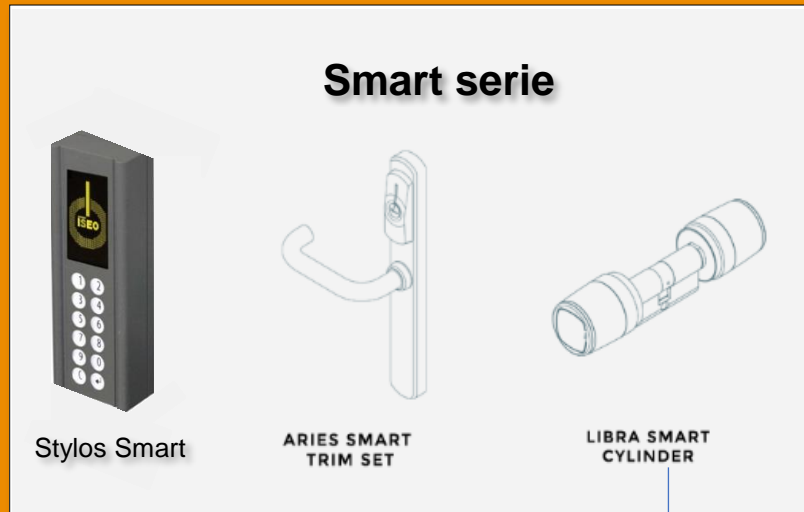

**‘Kunnen we het draadloos oplossen?’**

- Draadloze toegangscontrole.
- Toegang beheren met de ARGO app.
- Direct verwijderen verloren sleutels.
- Deuren ontgrendelen je telefoon.
- Direct weten wie, wanneer en waar iemand binnen is geweest.

## De ARGO app beheert de gehele smart serie:

- Libra knopcilinder.
- Aries elektronisch deurbeslag
- Stylos kaartlezer (te combineren met pin)

- Deuren programmeren met mobiel + mastercard.
- Toegangsrechten per deur in te regelen.
- De ARGO app herkent alle deuren in de omgeving.
- Selecteer en ontgrendel deuren met de ARGO app.
- Tot 300 gebruikers.
- Direct uitlezen van laatste 1000 gebeurtenissen.
- Geen software nodig

## Toegang door middel van:

- Mobiele telefoon
- RFID pas
- Tags (sleutelhangers)
- Smartwatch
- Armbanden

Opening Controls is leverancier van elektronische toe – en uitgangscntrole oplossingen.

Met een omvangrijke portfolio van kwalitatieve producten zijn wij in staat om oplossingen te leveren in kleinschalige toepassingen.