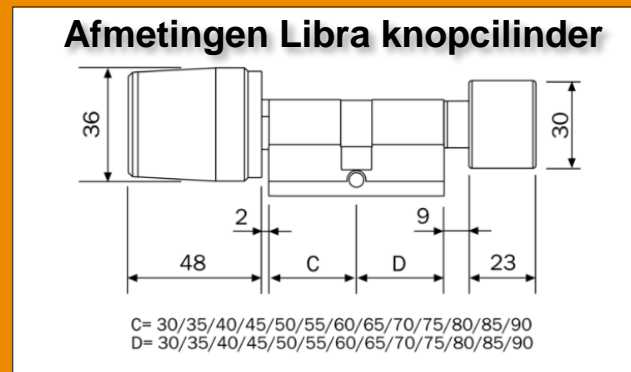

## De ARGO app beheert de gehele smart serie:

- Libra knopcilinder.
- Aries elektronisch deurbeslag
- Stylos kaartlezer (te combineren met pin)

- Deuren programmeren met mobiel + mastercard.
- Toegangsrechten per deur in te regelen.
- De ARGO app herkent alle deuren in de omgeving.
- Selecteer en ontgrendel deuren met de ARGO app.
- Tot 300 gebruikers.
- Direct uitlezen van laatste 1000 gebeurtenissen.
- Geen software nodig