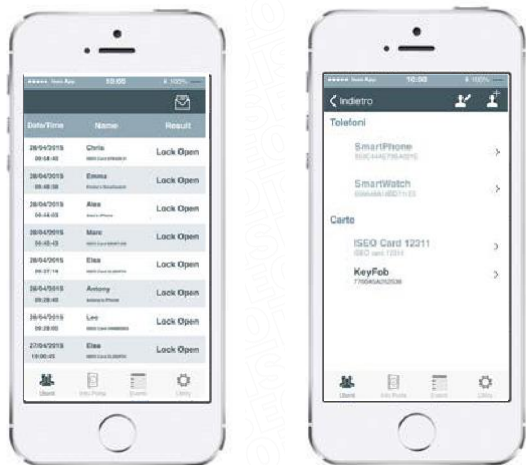

Argo is de ISEO App waarmee niet alleen de toegangsrechten worden beheerd, maar ook uw deuren mee kunt openen. Argo kan in elke Bluetooth telefoon draaien met iOS of Android. U heeft geen software nodig: het is enkel uw deurslot en de Argo App. Het werkt zelfs als u niet verbonden bent met het internet, aangezien de Argo App rechtstreeks verbinding maakt met de deurvergrendeling met de nieuwste encryptieprotocollen die de hoogste veiligheid bij gegevensoverdracht garanderen.

Gebruikers kunnen deur ontgrendelen:

- Met smartphone
- Met smartphone beveiligd met PIN
- Met smartphone met een bereik van 10 meters.
- Met pasje of tag

Bovendien kunnen ze:

- Tijdelijk blokkeren van standaard gebruikers zodat alleen VIP gebruikers toegang hebben
- Deur in passage modus zetten (constant ontgrendeld voor soepele doorloop).
- Vroegtijdige lage batterij waarschuwing

Beheerders beheren de toegang tot deuren:

- Gebruikers toevoegen (Pas, tags of smartphones)
- Gebruikers verwijderen
- Toegang regelen per deur

Bovendien kunnen ze:

- Controleren wie, wanneer en waar iemand naar binnen is geweest

- nieuwe features toevoegen met firmware updates.

ISEO®

TECHNISCHE SPECIFICATIES:

Mechanische knop "Premium" dimensies:

- External diameter van 36mm tot 39mm
- Length 46mm

Cilinder dubbele knop version dimensies:

- Minimum 30-30 stappen van 5 mm
- Maximum lengte 140 mm

Cilinder enkele knop dimensies:

- Minimum 30-10 stappen van 5 mm
- Maximum 90mm

Omgevingsfactoren:

- Temperatuur: -20 °C tot +70 °C
- Opslag temperatuur: -25 °C tot +75 °C
- IP Waarde:

IP54 standard versie

IP66, IP67, IP69 voor Heavy Duty versie

Certificatie:

EN15684:2013-01

- IP54 internal version 16Ø4AF3Ø

- IP66 Heavy Duty version 16Ø4AF32

CONFIGURATIES:

- Electronische knopcilinder buitenzijde en mechanische knop binnenzijde (Standard of Premium versie)
- Electronische knopcilinder buitenzijde en binnenzijde
- Halve cilinder met electronische knop buiten.
- Versie voor paniekslot (vrij ronddraaiend met nokkenschijf die in verticale positie terugkeert)
- Intern gebruikt (IP54)
- buitengebruik Heavy Duty (IP66)

www.iseo.com