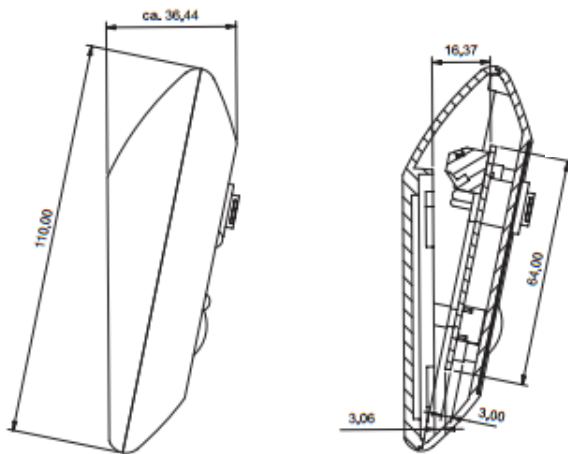

## Kenmerken.

- Attractief en functioneel tableau voor manuele aansturing en optische signalering.
- Drukknop (eenmalige opening).
- Schakelaar (continue opening).
- Signalering van schootpositie.
- Signalering van deurpositie.
- Afmetingen 60 x 38 x 108mm

## Omschrijving.

Bedieningstableau met druktoets, schakelaar en led signalering voor het op afstand bedienen van de OC-A1 serie Geschikt voor tafel montage en muur montage.

## Technische gegevens.

Input : 24VAC.  
 Afmetingen (L x H x B) : 160 x 38 x 108mm