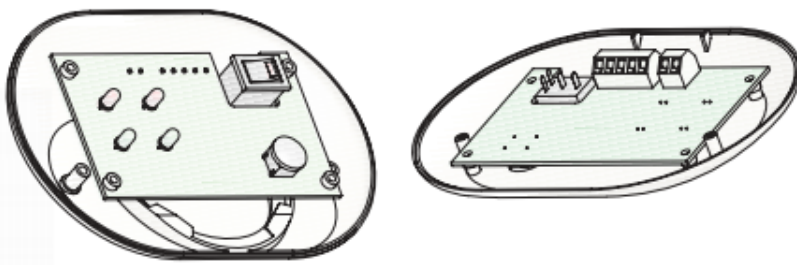

## Kenmerken.

- Attractief en functioneel tableau voor manuele aansturing en optische signalering.
- Drukknop (eenmalige opening).
- Schakelaar (continue opening).
- Signalering van schootpositie.
- Signalering van deurpositie.
- Afmetingen 60 x 38 x 108mm

## Omschrijving.

Bedieningstableau met druktoets, schakelaar en led signalering voor het op afstand bedienen van de OC-A1 serie Geschikt voor tafel montage en muur montage.

## Technische gegevens.

Input : 24VAC.  
 Afmetingen (L x H x B) : 160 x 38 x 108mm