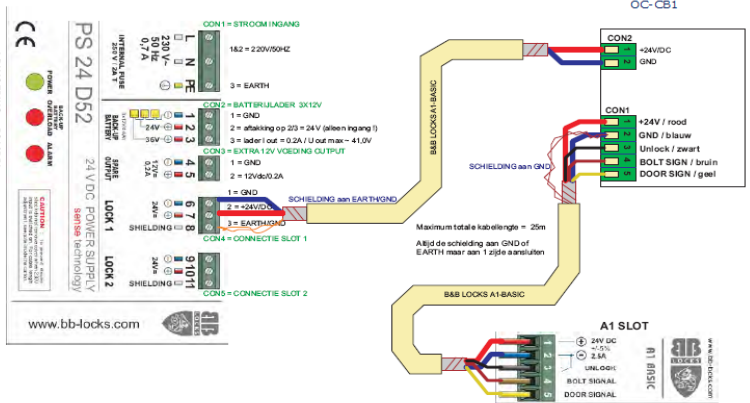

## Kenmerken.

- Attractief en functioneel tableau voor manuele aansturing en optische signalering.
- Drukknop (eenmalige opening).
- Schakelaar (continue opening).
- Signalering van schootpositie.
- Signalering van deurpositie.
- Afmetingen 60 x 38 x 108mm

## Omschrijving.

Bedieningstableau met druktoets, schakelaar en led signalering voor het op afstand bedienen van de OC-A1 serie Geschikt voor tafel montage en muur montage.

## Technische gegevens.

Input : 24VAC.  
 Afmetingen (L x H x B) : 160 x 38 x 108mm

## Bestelnummer.

OC-CB-1 : Bedieningstableau tbv OC-A1 Serie