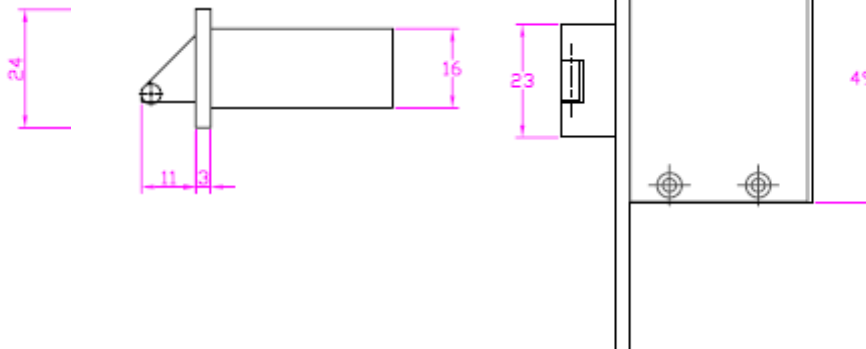

## OC-ID500 Snapper inbouw met rollager op de schoot.

OC-ID500 RVS Snapper zwaar model.

### Kenmerken:

- Verzwaarde uitvoering.
- Voorplaat uit 3mm RVS.
- Alle delen uit RVS mvv dagschoot.
- Dagschoot voorzien van rollager.
- Dagschoot vervaardigd uit gereedschap staal.
- Past op alle elektrische deuropeners.

### Technische gegevens:

- Schakel mogelijkheden:
  - Min. spanning : 1,50 V DC/10  $\mu$ A.
  - Max. spanning : 30,00 V DC/100 mA.
- VdS klasse : Class C
- VdS - toelating : G100023
- Werkzame temperatuur: -40°C/+70°C