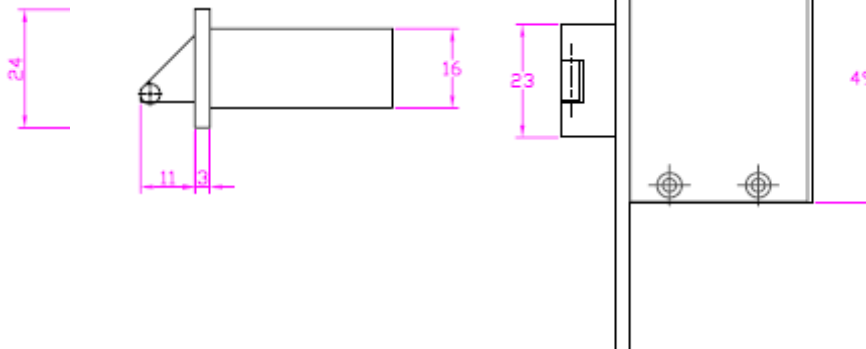

## OC-ID500 Snapper inbouw met rollager op de schoot.

OC-ID500 RVS Snapper zwaar model.

### Kenmerken:

- Verzwaarde uitvoering.
- Voorplaat uit 3mm RVS.
- Alle delen uit RVS mvv dagschoot.
- Dagschoot voorzien van rollager.
- Dagschoot vervaardigd uit gereedschap staal.
- Past op alle elektrische deuropeners.

### Technische gegevens:

- Schakel mogelijkheden:
  - Min. spanning : 1,50 V DC/10  $\mu$ A.
  - Max. spanning : 30,00 V DC/100 mA.
- VdS klasse : Class C
- VdS - toelating : G100023
- Werkzame temperatuur: -40°C/+70°C