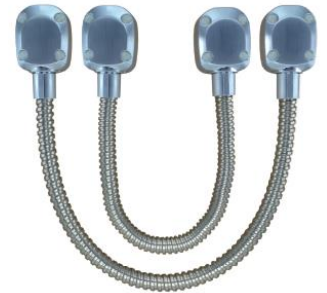

OC8810 en OC8811 Flexibele inbouw kabel overgang.

Kenmerken:

- Flexibele inbouw kabeldoorvoer.
- Verdekte overgang van de deur of raam naar kozijn.
- Kabel wordt afgeschermd door stalen "gesloten" mantel.
- Ronde hoeken aan de behuizing voor snellere installatie.(eenvoudiger freeswerk)
- Binnen diameter flexibele mantel is 8 mm.
- Staal verchroomde behuizing en mantel.

Omschrijving:

Inbouw kabeldoorvoer voor het creëren van een flexibele kabel overgang van deur of raam naar kozijn. De kabel wordt beschermd door een flexibele stalen veer mantel. Bij het sluiten van de deur valt de flexibele veer in zijn behuizing. Voor montage dient de kabel eerst door gevoerd te worden. Afhankelijk van de openingshoek van de deur kiest u uw kabelovergang.

Bestelnummer:

OC8810	: Inbouw kabeldoorvoer L= 323 mm.
OC8811	: Inbouw kabeldoorvoer L= 545 mm.

OC40DV, OC60DV en OC1000DV opbouw kabeldoorvoer.

Kenmerken:

- Flexibele opbouw kabeldoorvoer.
- Nette overgang van de deur of raam naar kozijn.
- Kabel wordt afgeschermd door staal verchroomde "gesloten" mantel.
- Diameter 12,5 mm buitenmantel en 9,5 mm binnen diameter.
- Maximale kabel dikte 8 mm.
- Lengte in 400 mm, 600 mm of 10 meter
- Eindkappen met zamac RVS "look" afwerking.

Omschrijving:

Opbouw kabeldoorvoer voor flexibele kabel overgang van deur of raam naar kozijn. De kabel wordt beschermd door een "gesloten" stalen mantel met in elkaar grijpende wikkelingen hetgeen een stevige mantel creëert. Eindkappen van gegoten zamac met RVS afwerking, inclusief 8 RVS schroeven.