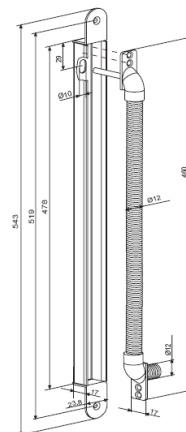

Omschrijving:

Inbouw kabeldoorvoer voor het creëren van een flexibele kabel overgang van deur of raam naar kozijn. De kabel wordt beschermd door een flexibele stalen veer mantel. Bij het sluiten van de deur valt de flexibele veer in zijn behuizing. Voor montage dient de kabel eerst door gevoerd te worden. Afhankelijk van de openingshoek van de deur kiest u uw kabelovergang.

Technische gegevens:

Materiaal	: Staal verchroomd.
Max. kabel diameter	: 7.5 mm.
Lengte behuizing	: OC8810 = 323 mm. : OC8811 = 545 mm.
Openingshoek	: Kleiner dan 120° = OC8810. : Groter dan 120° = OC8811 (max. 180°). of de afstand tussen scharnier pin en kozijn is groter dan 20 mm

Bestelnummer:

OC8810	: Inbouw kabeldoorvoer L= 323 mm.
OC8811	: Inbouw kabeldoorvoer L= 545 mm.

OC40DV, OC60DV en OC1000DV opbouw kabeldoorvoer.

Kenmerken:

- Flexibele opbouw kabeldoorvoer.
- Nette overgang van de deur of raam naar kozijn.
- Kabel wordt afgeschermd door staal verchroomde "gesloten" mantel.
- Diameter 12,5 mm buitenmantel en 9,5 mm binnen diameter.
- Maximale kabel dikte 8 mm.
- Lengte in 400 mm, 600 mm of 10 meter
- Eindkappen met zamac RVS "look" afwerking.

Technische gegevens:

kabellengte	: 400 mm (OC40DV), 600mm (OC60DV) of 10 meter (OC1000DV)
Binnen diameter	: 9.5 mm.
Buiten diameter	: 12.5 mm.
Materiaal mantel	: RVS
Materiaal kappen	: Zamac met RVS look afwerking