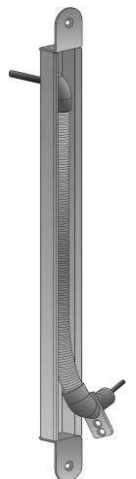

OC8810 en OC8811 Flexibele inbouw kabel overgang.

Kenmerken:

- Flexibele inbouw kabeldoorvoer.
- Verdekte overgang van de deur of raam naar kozijn.
- Kabel wordt afgeschermd door stalen "gesloten" mantel.
- Ronde hoeken aan de behuizing voor snellere installatie.(eenvoudiger freeswerk)
- Binnen diameter flexibele mantel is 8 mm.
- Staal verchroomde behuizing en mantel.

Omschrijving:

Inbouw kabeldoorvoer voor het creëren van een flexibele kabel overgang van deur of raam naar kozijn. De kabel wordt beschermd door een flexibele stalen veer mantel. Bij het sluiten van de deur valt de flexibele veer in zijn behuizing. Voor montage dient de kabel eerst door gevoerd te worden. Afhankelijk van de openingshoek van de deur kiest u uw kabelovergang.

Technische gegevens:

Materiaal	: Staal verchroomd.
Max. kabel diameter	: 7.5 mm.
Lengte behuizing	: OC8810 = 323 mm. : OC8811 = 545 mm.
Openingshoek	: Kleiner dan 120° = OC8810. : Groter dan 120° = OC8811 (max. 180°). of de afstand tussen scharnier pin en kozijn is groter dan 20 mm

Bestelnummer:

OC8810	: Inbouw kabeldoorvoer L= 323 mm.
OC8811	: Inbouw kabeldoorvoer L= 545 mm.