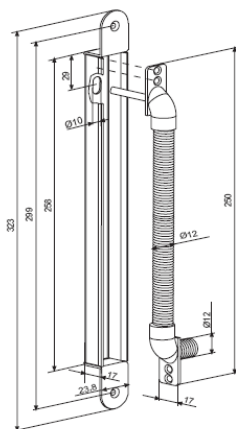

Omschrijving:

Inbouw kabeldoorvoer voor het creëren van een flexibele kabel overgang van deur of raam naar kozijn. De kabel wordt beschermd door een flexibele stalen veer mantel. Bij het sluiten van de deur valt de flexibele veer in zijn behuizing. Voor montage dient de kabel eerst door gevoerd te worden. Afhankelijk van de openingshoek van de deur kiest u uw kabelovergang.

Technische gegevens:

Materiaal	: Staal verchroomd.
Max. kabel diameter	: 7.5 mm.
Lengte behuizing	: OC8810 = 323 mm. : OC8811 = 545 mm.
Openingshoek	: Kleiner dan 120° = OC8810. : Groter dan 120° = OC8811 (max. 180°). of de afstand tussen scharnier pin en kozijn is groter dan 20 mm

Bestelnummer:

OC8810	: Inbouw kabeldoorvoer L= 323 mm.
OC8811	: Inbouw kabeldoorvoer L= 545 mm.

OC40DV, OC60DV en OC1000DV opbouw kabeldoorvoer.

Kenmerken:

- Flexibele opbouw kabeldoorvoer.
- Nette overgang van de deur of raam naar kozijn.
- Kabel wordt afgeschermd door staal verchroomde "gesloten" mantel.
- Diameter 12,5 mm buitenmantel en 9,5 mm binnen diameter.
- Maximale kabel dikte 8 mm.
- Lengte in 400 mm, 600 mm of 10 meter
- Eindkappen met zamac RVS "look" afwerking.

Technische gegevens:

kabellengte	: 400 mm (OC40DV), 600mm (OC60DV) of 10 meter (OC1000DV)
Binnen diameter	: 9.5 mm.
Buiten diameter	: 12.5 mm.
Materiaal mantel	: RVS
Materiaal kappen	: Zamac met RVS look afwerking