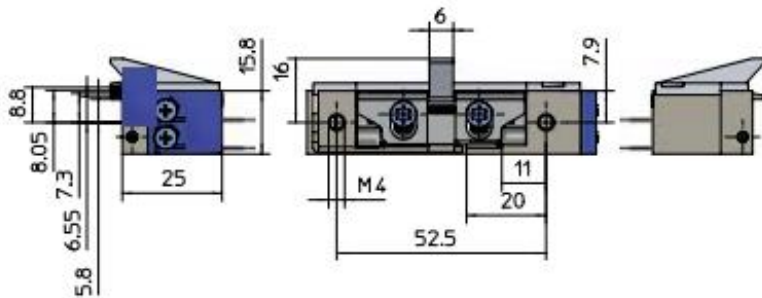

OC360G Serie Elektrische deuropener serie MINI

Ruststroom mini deuropener, serie met dagschootgeleiding.

Kenmerken:

- Kleinste standaard elektrische sluitplaat voor controle over de dagschoot van insteeksloten.
- Voorzien van een schootgeleiding voor niet zichtbare montage.
- Stabiele constructie door geleiding op de slotkast en ondersteuning van de standaard 3mm RVS voorplaat.
- Symmetrische slotkast en voorplaat.
- Compacte slotkast 15,8x 25 x 72,6mm .
- Stalen vergrendelingonderdelen
- Houdkracht 5.000N.
- Getest op 500.000 cycli.
- Precisie in fabricage en assemblage voor lange levensduur.
- Voorzien van 3mm verstelbare radius schootvanger.
- Schootvanger is 4,5mm diep.
- Aan te schaffen in 12 OF 24 volt
- 100% belastbaar op gelijkspanning.
- Standaard voorzien van blusdiode. (polariteit ongevoelig)
- Universeel voor DIN links of DIN rechts.
- Toepasbaar voor de meeste sloten met PC maat 55, 72 of 92 mm.
- Universele eigenschappen vereenvoudigen de logistiek.

Uitvoeringen:

OC360G-12SF : Ruststroom met dagschootgeleiding 12V

OC360G-24SF : Ruststroom met dagschootgeleiding 24V

Sluitplaten :

- KLLAP** : Korte sluitplaat voor loopslot met lap t.b.v. houten kozijnen.
HZLAP : Lange sluitplaat met nachtschoot uitsparing en lap t.b.v. hout.
HZLAPN : Lange sluitplaat geschikt voor nachtschoot signalering t.b.v. hout
KF-L : Korte sluitplaat voor loopslot t.b.v. stalen/aluminium kozijnen
HZF : Lange sluitplaat met nachtschootuitsparing t.b.v. stalen/aluminium kozijnen.
HZFN : HZF sluitplaat geschikt voor nachtschoot signalering. T.b.v. stalen/aluminium

Technische gegevens:

- Maatvoering slotkast : 72,6 x 25 x 15.8 mm (H x D x B).
 Aansluitspanning continue contact : 12V DC +/- 15% / 100% belastbaar bij OC360G-12SF
 Aansluitspanning continue contact : 24V DC +/- 15% / 100% belastbaar bij OC360G-24SF
 Stroomafname continue contact : 300mA@12VDC. Bij OC360G-12SF
 Stroomafname continue contact : 150mA@24VDC. Bij OC360G-24SF