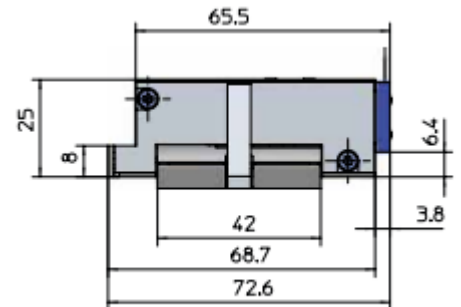

Technische gegevens:

- Maatvoering slotkast : 72,6 x 25 x 15.8 mm (H x D x B).
 Aansluitspanning continue contact : 12V DC +/- 15% / 100% belastbaar bij OC360G-12SF
 Aansluitspanning continue contact : 24V DC +/- 15% / 100% belastbaar bij OC360G-24SF
 Stroomafname continue contact : 300mA@12VDC. Bij OC360G-12SF
 Stroomafname continue contact : 150mA@24VDC. Bij OC360G-24SF