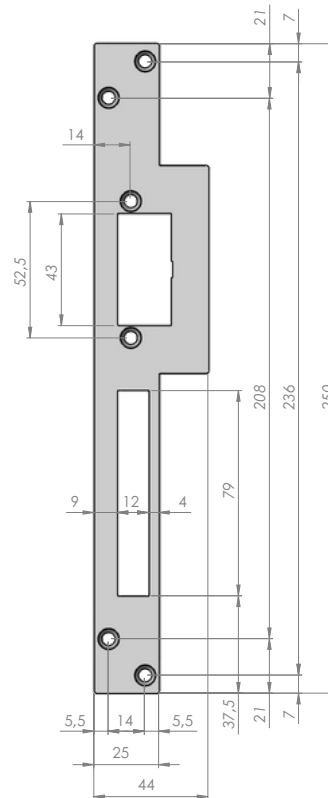

Voorplaten t.b.v. deuropeners met geleiding, series OC160G & OC360G

HZLAP