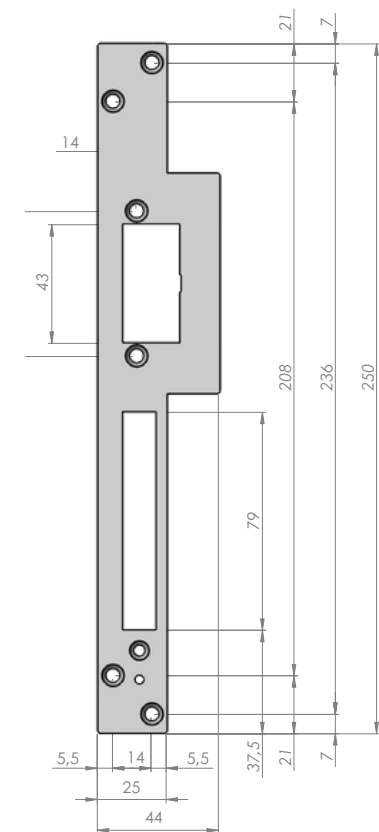

Voorplaten t.b.v. deuropeners met geleiding, series OC160G & OC360G

HZLAP-N