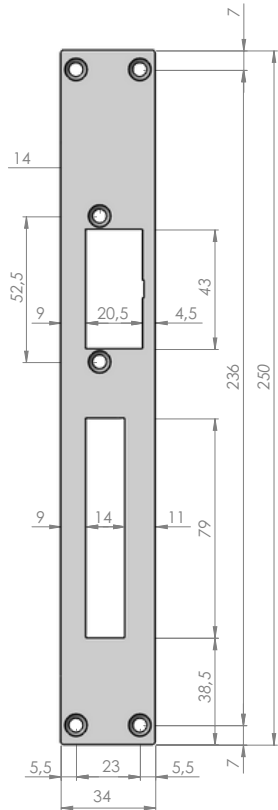

Voorplaten t.b.v. deuropeners met geleiding, series OC160G & OC360G

HZF