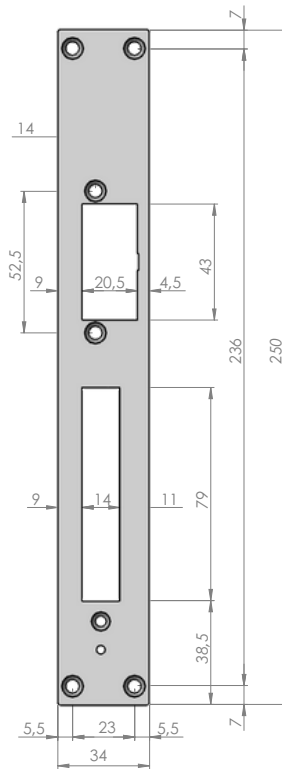

Voorplaten t.b.v. deuropeners met geleiding, series OC160G & OC360G

HZF-N