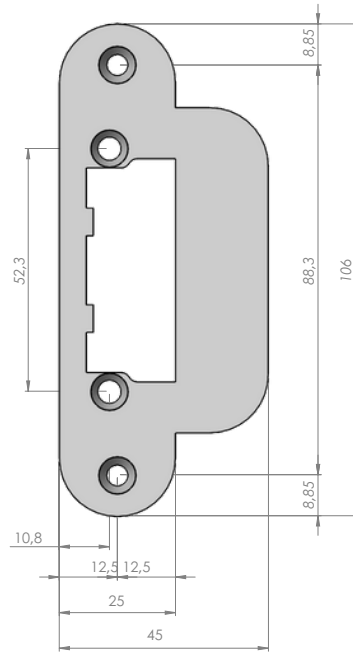

16-KLLAP-P635