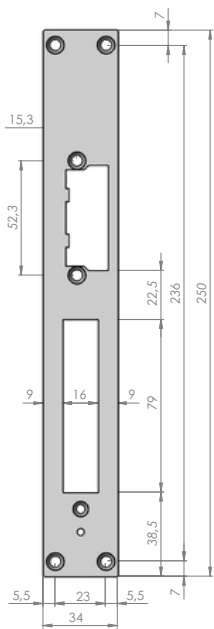

Voorplaten t.b.v. deuropeners met geleiding, series OC161G & OC361G

16-HZF-N