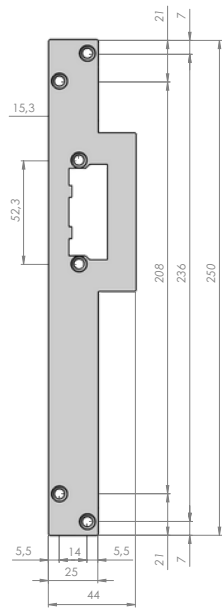

16-HZLAP-B