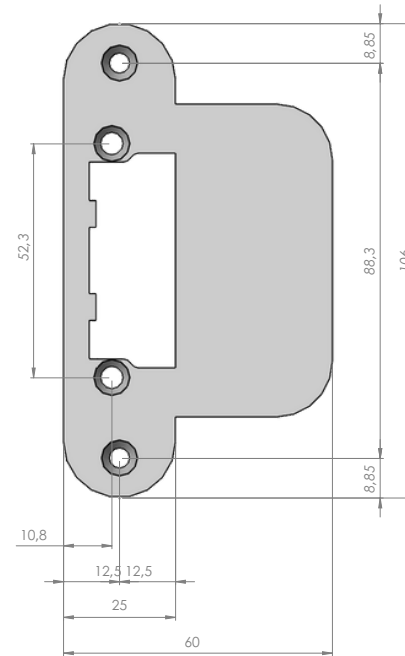

16-KLLAP-VP635