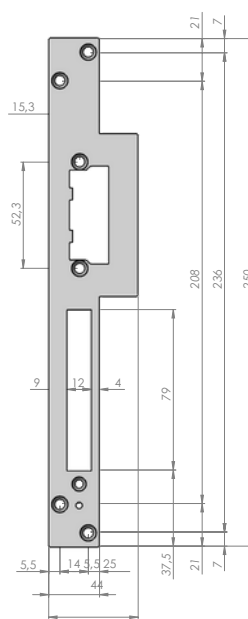

16-HZLAP-N