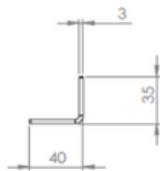

Technische specificaties

Spoel op DC (belastbaarheid 100%)

Voltage	Stroomafname
12 VDC	375mA
24 VDC	190mA

Bestelnummers

Art nr	Omschrijving
OC201KL	OC201 deuropener incl. korte voorplaat
OC201IW	OC201 deuropener incl. hoekvoorplaat
OC-AL201VS	5mm vulstrip t.b.v. de zwarte bek

IW hoekvoorplaat

Korte montage omschrijving

De elektrische deuropener wordt gemonteerd in het kozijn. De schootvanger kan naar wens worden veresteld. Optioneel 5mm verlenglip verkrijgbaar voor de zwarte bek.