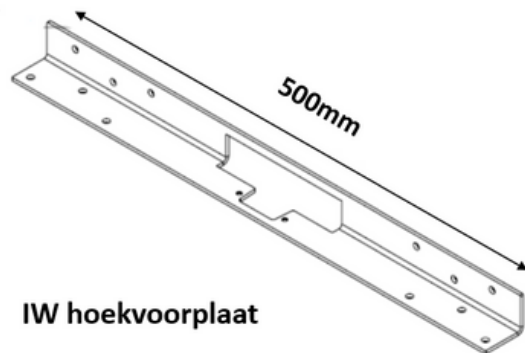

Kenmerken

- Eenvoudig instelbaar van arbeidsstroom naar ruststroom.
- 6mm verstelbare schootvanger.
- Aansluitbaar op 12 & 24V AC/DC.
- 100% belastbaar op gelijkspanning (VDC).
- Houdkracht 7.000N.
- Geschikt tegenover centraalsloten met dagschootblokkeerpal.
- Geschikt voor binnen- buiten- en beveiligde deuren.
- Getest op 1.000.000cycli.
- Universeel voor DIN links of DIN rechts.
- Korte sluitplaat in RVS 3mm voor stabiele montage.
- Schootvanger 16mm diep voor voldoende uitschot dagschoot.
- Levering inclusief MOV. (Metal-Oxide-Varistor)
- Universele eigenschappen vereenvoudigen logistiek.
- Voldoet aan de richtlijnen PKVW*

Specifieke product omschrijving

De OC201 is eenvoudig instelbaar van ruststroom naar arbeidsstroom middels het draaien van een schroef. De deuropener heeft een hoge houdkracht (7000N) en is draairichting ongevoelig. De OC201 is aan te sluiten op zowel 12 als 24V AC/DC.

Omschrijving toepassing

De OC201 is een universele deuropener welke te gebruiken is tegenover deursloten met een dagschoot blokkering (Centraal slot) anti flipper optie (PKVW). De deuropener kan zowel spanningsloos ontgrendeld als spanningsloos vergrendeld worden toegepast. Veel toegepast in centrale toegangsdeuren.

Technische specificaties

Spoel op DC (belastbaarheid 100%)

Voltage	Stroomafname
12 VDC	375mA
24 VDC	190mA

Bestelnummers

Art nr	Omschrijving
OC201KL	OC201 deuropener incl. korte voorplaat
OC201IW	OC201 deuropener incl. hoekvoorplaat
OC-AL201VS	5mm vulstrip t.b.v. de zwarte bek